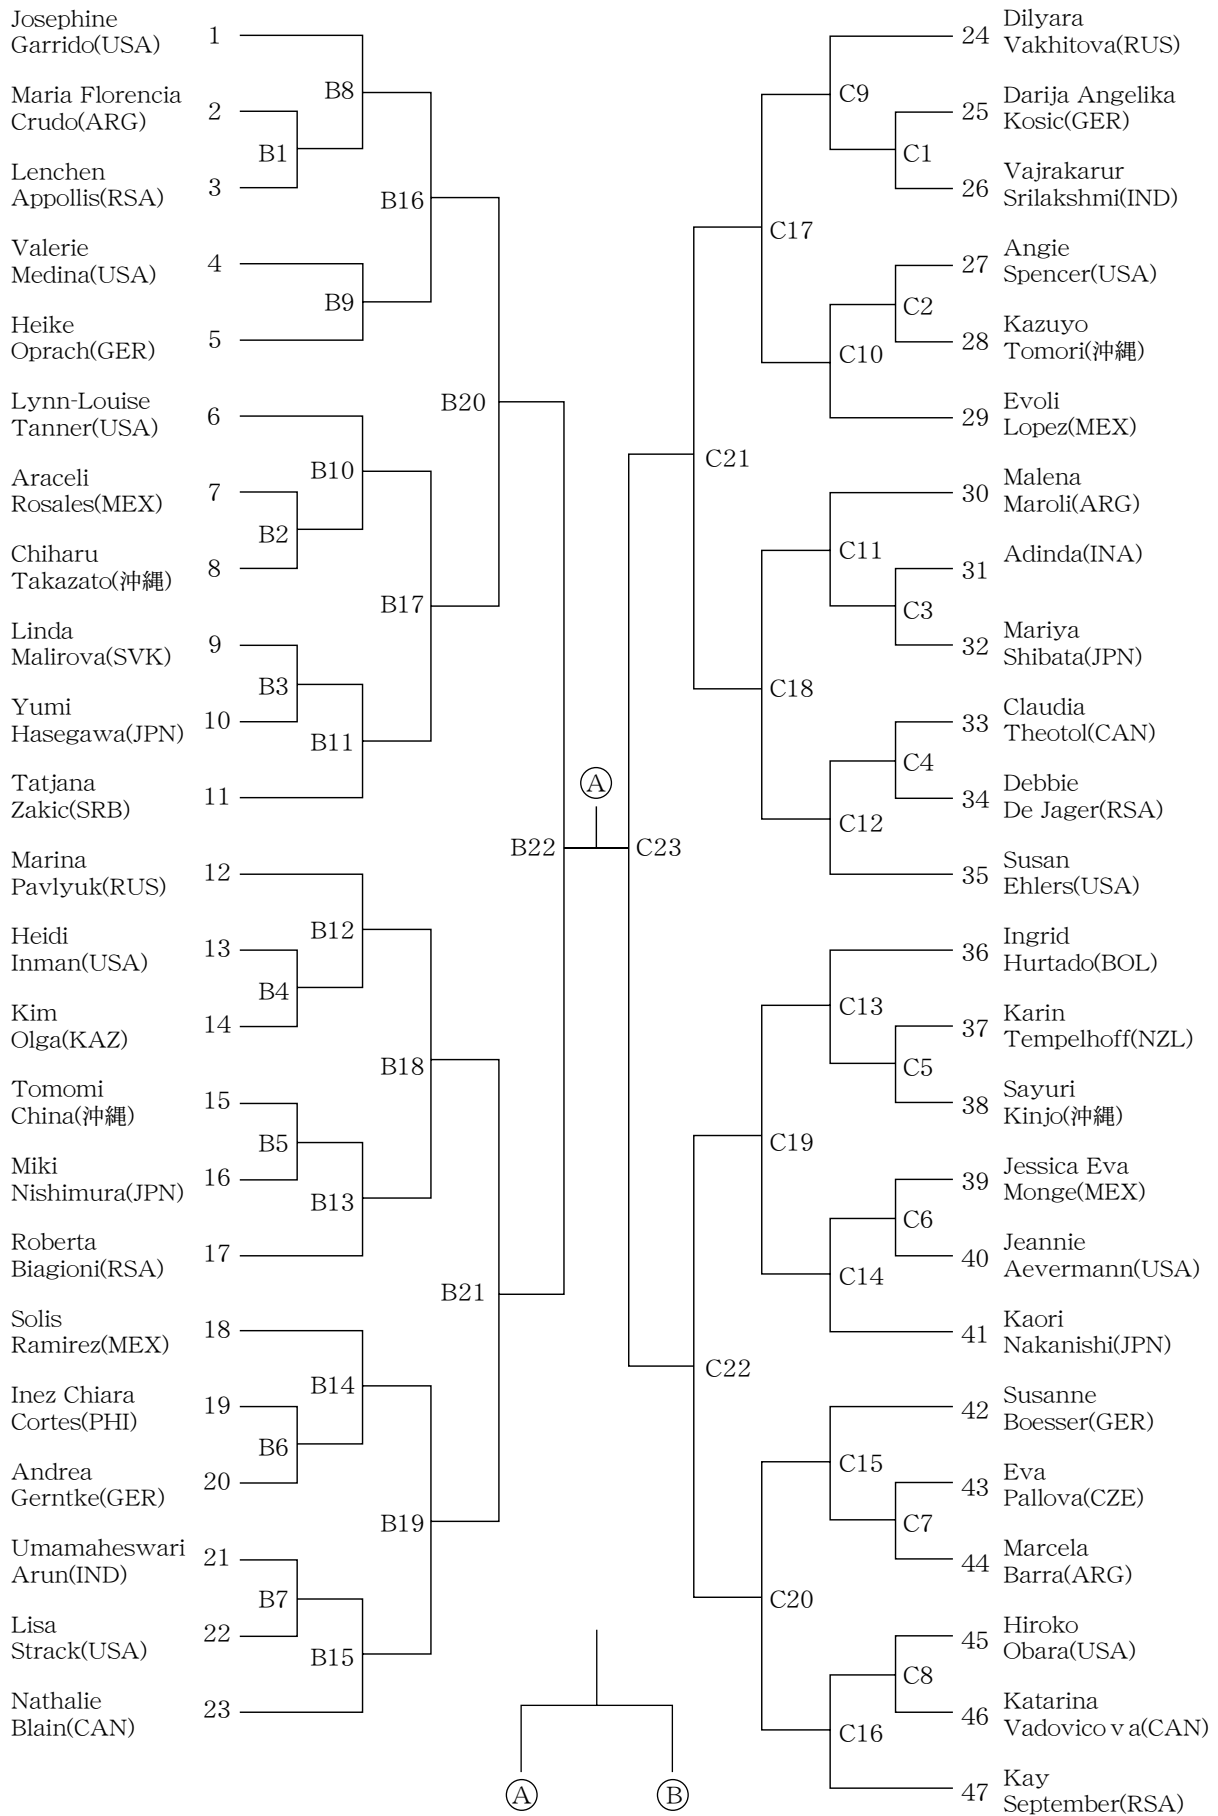

空手道 成年 女子 型 (A)

(Karatedo Adult Female Kata)

空手道 成年 女子型 (B)

(Karatedo Adult Female Kata)